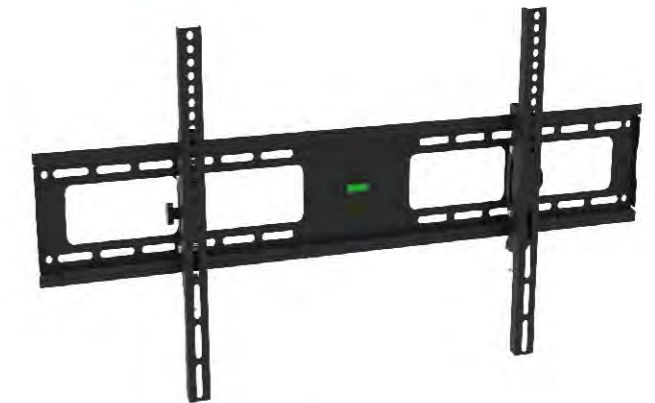

XF11V4

XF11

Model	XF11V4	XF11	XF11B	
TV Size	20"-60"	13"-30"	50"-80"	
Max Load	40kgs/88lbs	50kgs/110lbs	60kgs/130lbs	
Max..VESA	400x400	600x400	800x400	
Depth	25 mm	25 mm	25 mm	

XT05SS

XT05V4

XT05

XT05B

Model	XT05SS	XT05V4	XT05	XT05B
TV Size	17"-32"	20"-60"	32"-75"	50"-80"
Max Load	20kgs/44lbs	40kgs/88lbs	50kgs/88lbs	60kgs/130lbs
Max..VESA	200x200	400x400	600x400	800x400
Tilt Range	+10°/-10°	+10°/-10°	+10°/-10°	+10°/-10°
Depth	20 mm	20 mm	20 mm	20 mm

XT06V4

XT06

XT06B

XT06BL

Model	XT06V4	XT06	XT06B	XT06BL
TV Size	20"-60"	32"-75"	50"-80"	40"- 110"
Max Load	40kgs/88lbs	50kgs/110lbs	60kgs/130lbs	110kgs/220lbs
Max..VESA	400x400	600x400	800x400	900x600
Tilt Range	+15°/-15°	+15°/-15°	+15°/-15°	+15°/-15°
Depth	56 mm	56 mm	56 mm	66 mm